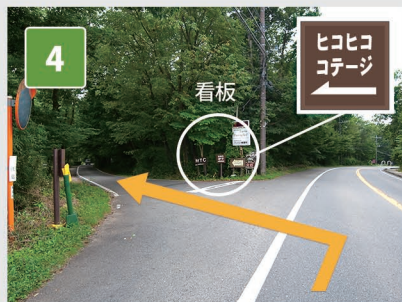

ヒコヒココテージ タイプ III までの道順

▼コテージまでの道順

▼広域地図 (お買い物情報)

1 広谷地交差点を左折します。
(30号線へ)

2 約700m先にヒコヒココテージの看板がありますので左折します。

3 株式会社太田興産 那須営業所こちらにて受付します。

4 那須営業所から30号線を左に行き、約80m先にあるこの十字路を左折します。

5 約110m先にあるこの看板からさらに直進します。

6 約390m先にあるこの看板で左折します。

7 約100m先にあるこの看板で右折します。

8 約40m先にあるこの看板で左折します。

9 約150m先にあるこの看板の先にヒコヒココテージ・那須2があります。